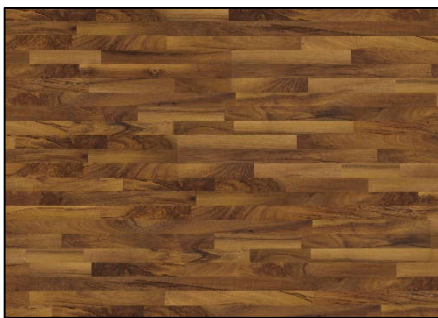

Ahorn kanadisch
Canadian Maple

307954

Buche Classic
Classic Beech

307957

Eiche Classic
Classic Oak

307959

Eiche gebleicht
Bleached Oak

307962

TRENDFLOOR 300

Laminatboden

Laminate flooring

MARKUS GMBH

Pinie Grau 307965
Grey Pine

Eiche Grau 307966
Grey Oak

Walnuss 307967
Walnut

Kalifornische Eiche 307971
Californian Oak

Englische Eiche 307972
English Oak

Traditionelle Eiche 307973
Traditional Oak

Eiche Quarz 307974
Quartz Oak

Eiche Vintage 307975
Vintage Oak